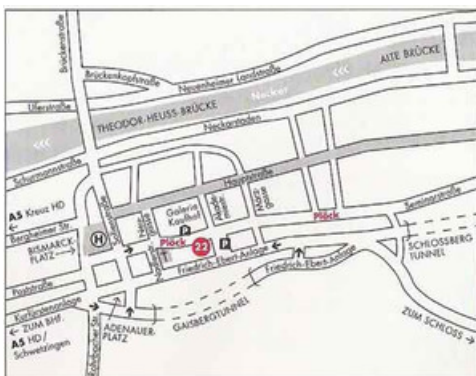

Außenstelle Heidelberg

Landeszentrale für politische Bildung
Außenstelle Heidelberg
Plöck 22
69117 Heidelberg

Vom Hauptbahnhof zum Bismarckplatz

Straßenbahn-Linien 5 und 21
Bus-Linien 32, 33, 34

Von hier 5 Minuten Fußweg (Siehe Karte)

Mit dem Auto

Ausschilderung Parkhaus P7 Galeria Kaufhof folgen oder Parkhaus P10 Friedrich-Ebert-Platz

Home
Aktuelles
Übersicht

Schwerpunkte
Demokratie
Europa

Veranstaltungen
Veranstaltungen
Angebote für Schulen